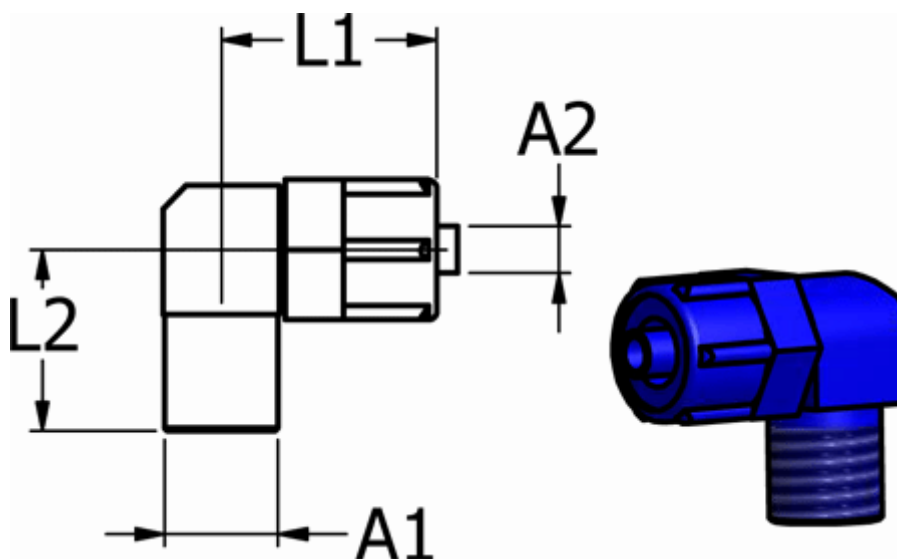

Varenummer: 58613766
Beskrivelse: Push-on fitting POM 13.766, Ø8/6-R 1/4"
Vinkel, blå, konisk gevind

Mål

For slange A2 = 8/6	
Gevind A1	= R 1/4"
L1	= 25
L2	= 20